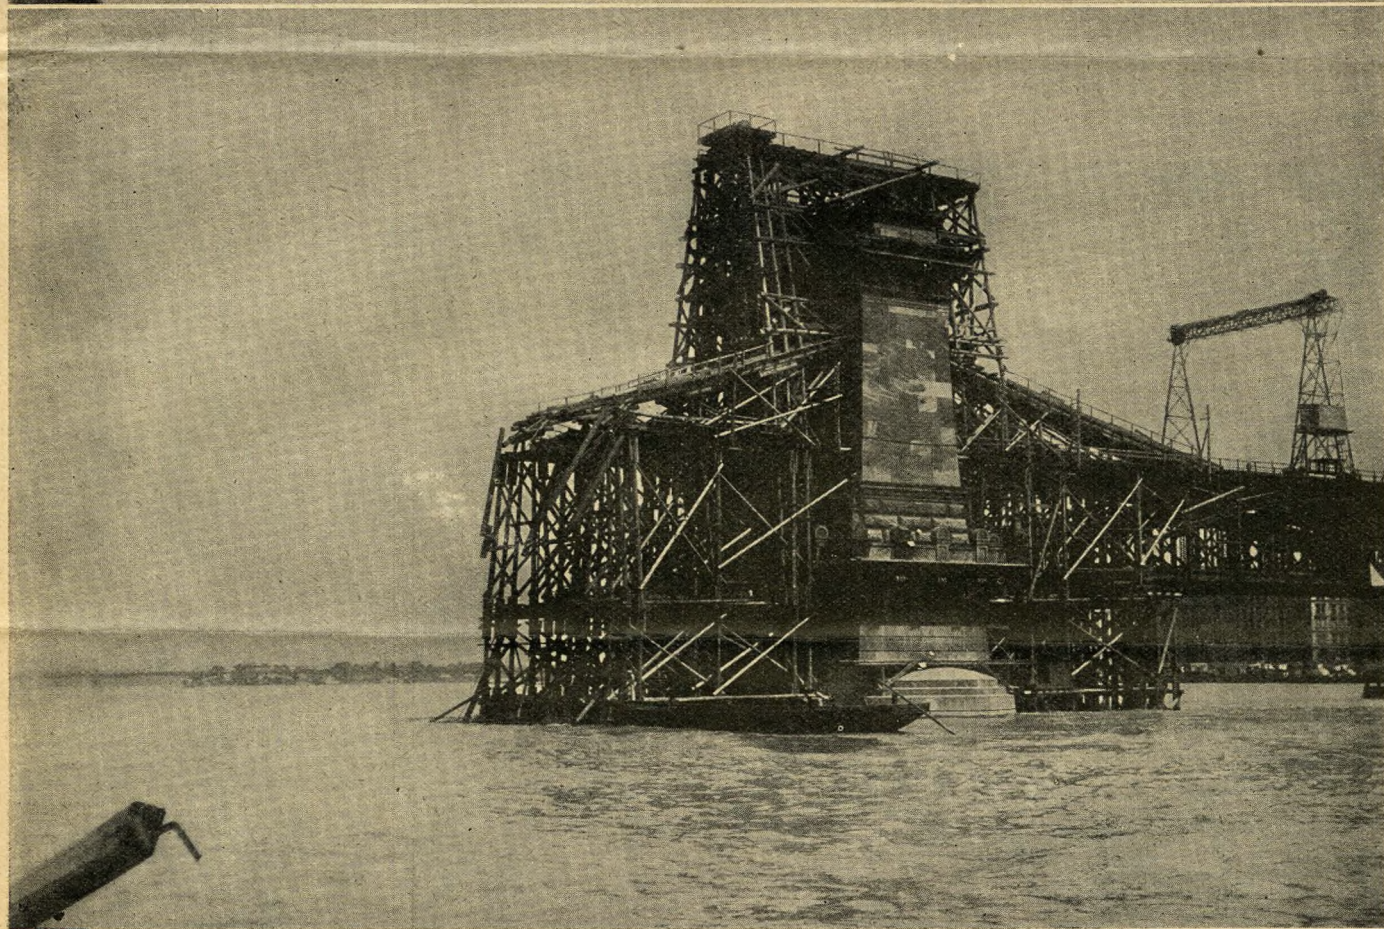

## A Lánchíd balesete

Az *Előre* nevű evezős-egylet csónakháza elszabadult a Margitszigetről és a Lánchídnál nagy katasztrófát okozott. Az ár éjjel neki sodorta az épülő Lánchíd budai főjének és a csónakház lerombolta az állványokat. Két képünk a Lánchíd katasztrófáját mutatja.

(Révész és Biró felvételei)