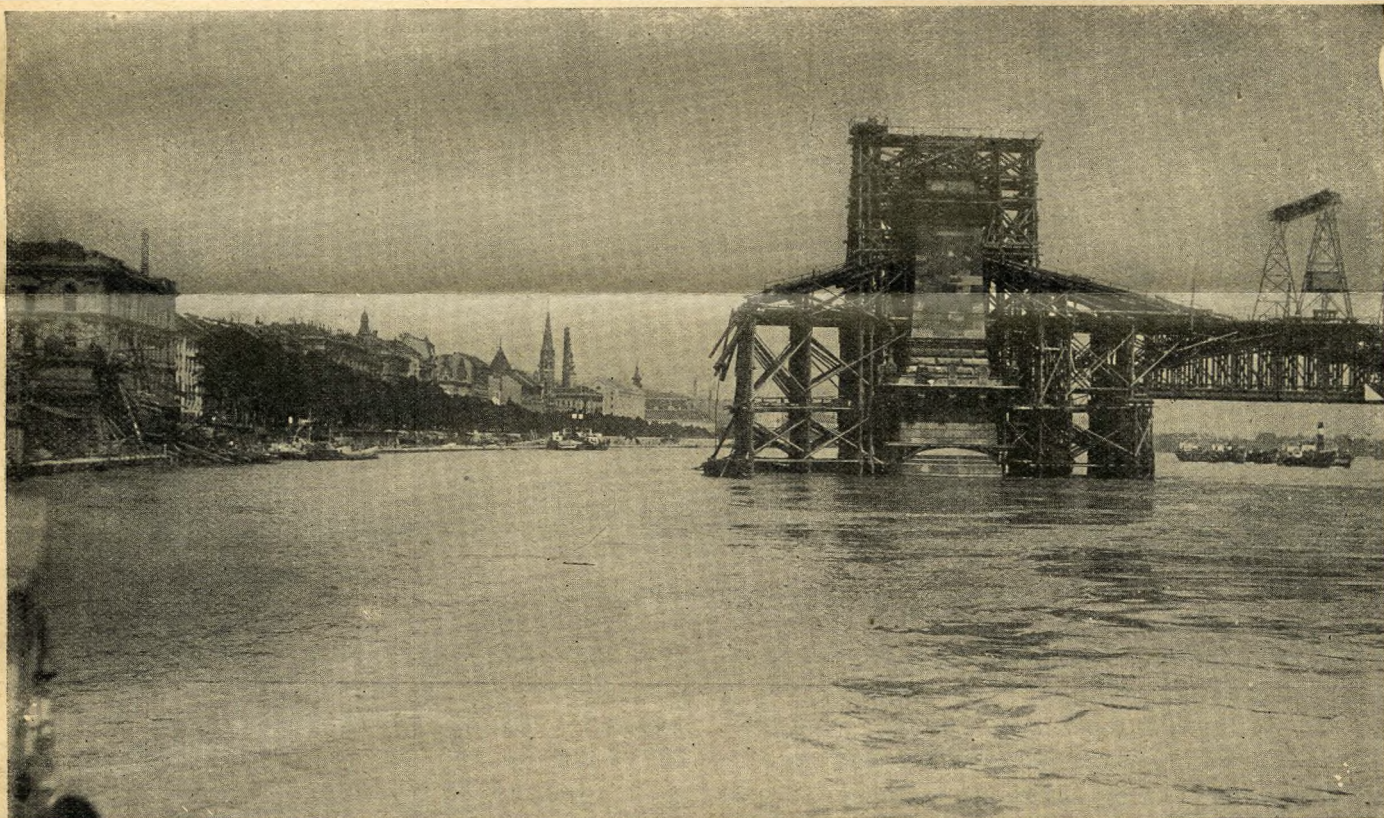

## A Lánchíd balesete

Az *Előre* nevű evezős-egylet csónakháza elszabadult a Margitszigetről és a Lánchídnál nagy katasztrófát okozott. Az ár éjjel neki sodorta az épülő Lánchíd budai főjének és a csónakház lerombolta az állványokat. Két képünk a Lánchíd katasztrófáját mutatja.