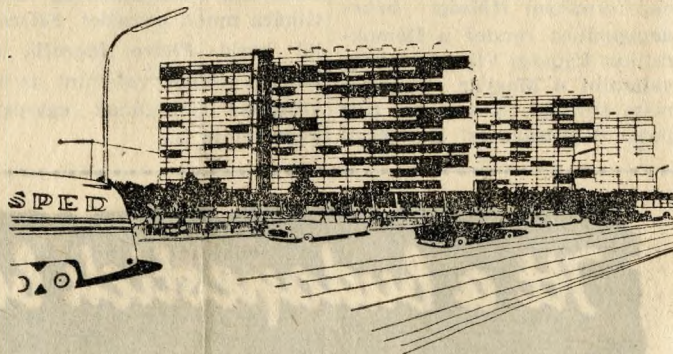

Az építkezést két szakaszra osztották. Az első ütemben a munkák 1964-re fejeződnek be, ekkor

a főváros legfiatalabb városrésze nyolcezer lakónak ad majd otthont.

Az építkezést a következő években folytatják.

Milyen lesz az új lakótelep? Az építkezés előtt a hídfő környékén lebontják a régi, elavult épületeket, s néhány üzemet is kitelepítenek. Az új városrész a Vizafogó utca, a Róbert Károly körút, a Váci út és a Duna közötti részen épül fel, összesen 2030 lakással. Az új városrész tervezői szakítottak a régi városépítészeti ha-

gyományokkal. Nem terveztek egyenes utcákat, sőt

a házakat sem építik egymás mellé, hanem szabadon álló beépítési módot alkalmaznak s az épületek közötti területet parkosítják.

Különféle magasságú házakat építenek, négy-, öt- és nyolcemeletes épületeket. A hídfő közvetlen szomszédságában három 11 emeletes, úgynevezett toronyház is épül.

Az építkezés első szakaszá-

ban 16 tantermes iskolát és 70 férőhelyes óvodát is átadnak. A lakótelep bölcsődéjében 60 gyermekről gondoskodnak majd. Több gyermekjátsszóteret létesítenek, s a Vizafogó utcában autógarázst is építenek. Ezenkívül másutt is gondoskodnak autóparkolóhelyekről.

A lakásokat bekapcsolják a távfűtési hálózatba.

A telep felépítése után a hídfő környékén Budapest legmodernebb városrésze lesz.

Az Árpád-híd pesti hídfőjénél tervezett lakótelep távlati rajza