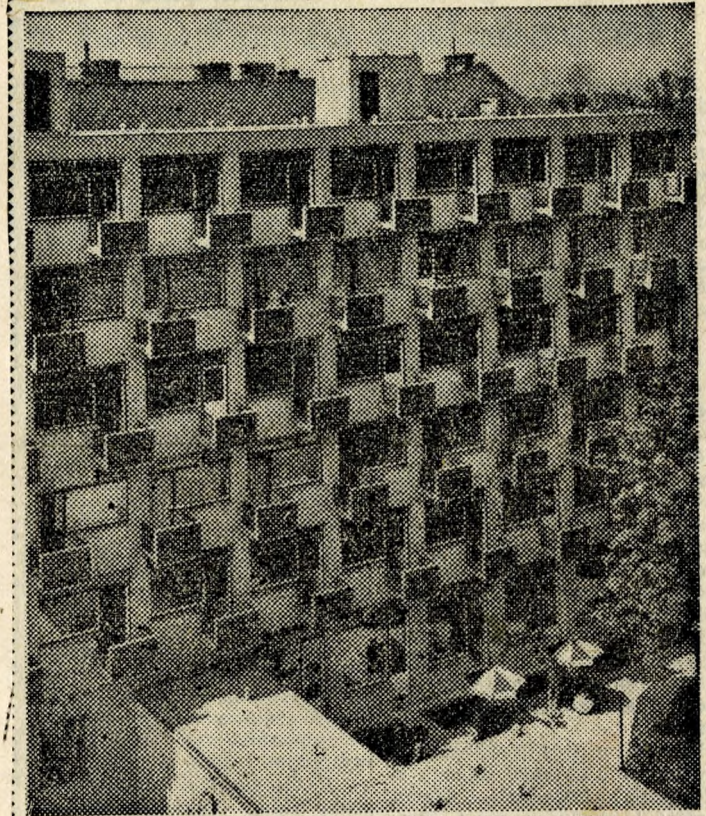

Budapestre vonatkozó újságcikkek

Osztályozás

Tárrév

Szerző:

Cím:

Forrás:

640.24

Pedagógusok Vendégházán

Atadják a Benczur utcai pedagógusotthon

Népszava,
(Hely)

1964. aug. 5.
(Idő)

(Köt. v. füz.) (Oldal)

Személy

Helyszám

"1964"

(MTI Foto — Bodnár László felvétele)

Két esztendővel ezelőtt adtunk hírt arról, hogy **pedagógus vendéghotthon** épül fővárosunk egyik legszebb részén, a Benczur utcában.

Most arról számolhatunk be, hogy elkészült az **ötemeletes gyönyörű otthon, amelyet pénteken délelőtt adtak át ünnepélyesen rendeltetésének.** Megjelent **Somogyi Miklós**, az MSZMP Politikai Bizottságának tagja, a Szaktanács elnöke és **Gáspár Sándor**, az MSZMP Politikai Bizottságának póttagja, a Budapesti Pártbizottság első titkára is. A megnyitón jelen volt **Nguyen Van Hien**, a Vietnami Demokratikus Köztársaság pedagógusszakszervezetének főtitkára, és **Edgar Robledo Santiago**, a mexikói pedagógusszakszervezet titkára.

Az ünnepséget **Péter Ernő**, a Pedagógusok Szakszervezetének főtitkára nyitotta meg. Elmondta, hogy csaknem **17 millió forint költséggel épült ötemeletes, tetőteraszos szállóban 62 szoba — 58 kétágyas vendégszoba és 4 családi lakrész — várja a vidéki pedagógusokat.** Az épület valamennyi szobájából erkély nyílik a csaknem 1800 négyszögöles parkra. A legmodernebb követelményeknek megfelelően **beépített szekrényekkel, pamlagágyakkal, élénk színű, újonnan, kárpitozott fogadó-garnitúrákkal** rendezték be a szobákat. A falakat és a folyosókat pedagógus képzőművészek festményei, szobrai díszítik.

A földszinten társalgó, könyvtár, játszósza, televízió és espresszó várja a vendégeket. A fal eltolható, így az olvasni vágyókat nem zavarják majd a tv kedvelők. A főépületet zárt folyosó köti össze a **120 személyes étteremmel**, s a magasan csempézett, gépesített konyhával. A raktárhelyiségben két hűtőszekrény biztosítja a kifogástalan ellátást, a mosást a házi gőzmosoda végzi. A vendégház felszerelése és kényelme vetekszik bármelyik kitűnő szállodával. (Kovács)