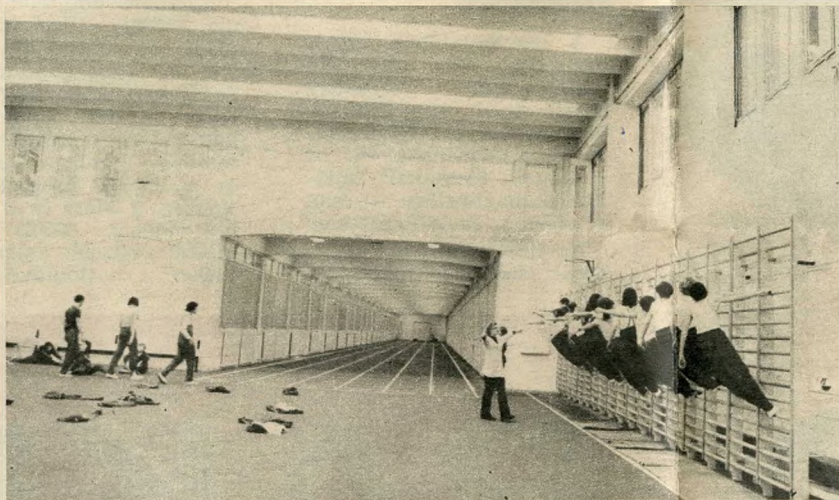

Sportéletünk vezetői helyesen ítélték meg a fejlődés útját. Több aktív munkát irányoztak elő az eddig holt szezonnak ítélt téli időszakra, ugyanakkor gondoltak az előfeltételekre is. Így született meg egy nagyszerű sportlétesítmény: a Honvédelmi Minisztérium és az OTSH anyagi támogatásával felépült a BHSE új fedett csarnoka, mely elsősorban az atléták nevelését, fejlődését szolgálja.

A létesítmény rendkívül korszerű és esztétikailag is minden igényt kielégít. Közel 20 millió forint költséggel épült. A központi fűtéssel és pompás világítással ellátott csarnok alapterülete 1550 négyzetméter. A futófolyosó hat-

Mozgalmos élet a tornateremben, a háttérben a nagyszerű futófolyosó

Fotó: FUSZEK FERENC

A súlylökőknek is remek pálya áll rendelkezésükre

sáv, rekortánnal borított, és 120 méter hosszú. Ez azt jelenti, hogy két klasszikus szám, a 100 méteres sík- és a 110 méteres gátfutás művelői teljes pályán, valós körülmények között végezhetik edzéseiket. Ezt a lehetőséget a sportolók és az edzők különösen nagyra értékelik.

A tervezők ügyes elgondolását dicséri, hogy a futófolyosó végén ugrógödört építettek a távol- és hármassúlylökők részére. A csatlakozó tornateremben a súlyatléták, a

magasugrók és rúdugrók gyakorolhatnak. A nagyszerű edzőteremben pedig minden olyan szer megtalálható, melyekkel fokozható a versenyzők kondicionális állapota.