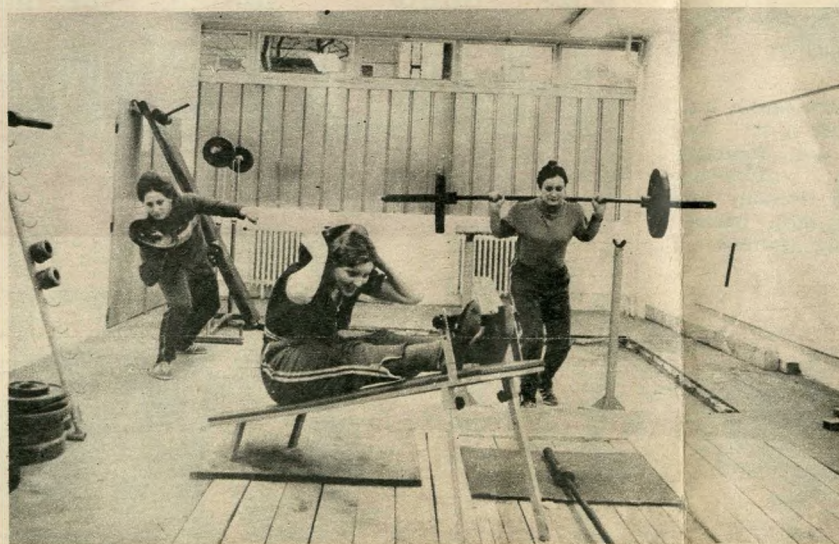

Az utóbbi évek rohamos fejlődést hoztak minden sportágban. Azonban a nagy nemzetközi vetélkedésben atlétáink jelentős léphátrányba kerültek. Nagyon megéreztek, hogy a téli időszakban csak szűkös lehetőség nyílt az edzésekre, a technika csiszolására.

A létesítmény rendkívül korszerű és esztétikailag is minden igényt kielégít. Közel 20 millió forint költséggel épült. A központi fűtéssel és pompás világítással ellátott csarnok alapterülete 1550 négyzetméter. A futófolyosó hat-

Mozgalmos élet a tornateremben, a háttérben a nagyszerű futófolyosó

Fotó: FUSZEK FERENC

A súlylökőknek is remek pálya áll rendelkezésükre

sáv, rekortánnal borított, és 120 méter hosszú. Ez azt jelenti, hogy két klasszikus szám, a 100 méteres sík- és a 110 méteres gátfutás művelői teljes pályán, valós körülmények között végezhetik edzéseiket. Ezt a lehetőséget a sportolók és az edzők különösen nagyra értékelik.

A tervezők ügyes elgondolását dicséri, hogy a futófolyosó végén ugrógödört építettek a távol- és hármassúlylökők részére. A csatlakozó tornateremben a súlyatléták, a

magasugrók és rúdugrók gyakorolhatnak. A nagyszerű edzőteremben pedig minden olyan szer megtalálható, melyekkel fokozható a versenyzők kondicionális állapota.